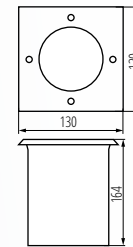

Kanlux BERG AD

36430 BERG AD-70 max 7W

36431 BERG AD-7L max 7W

névleges feszültség: **220-240 V**

fényforrás: **PAR16**

foglalat: **GU10**

sorolhatóság: **IGEN**

szerelődoboz: **IGEN**

áramütés elleni védelem osztály: **I**

BERG AD 7L