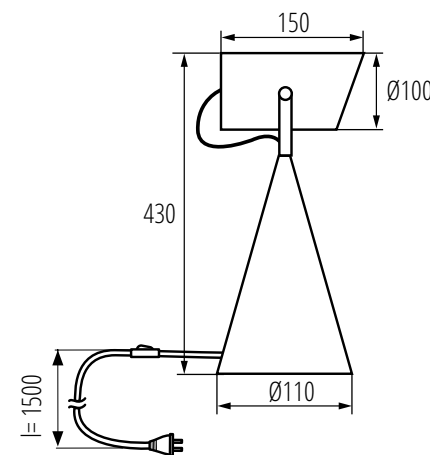

Kanlux

110°

A búra 110°-os tartományban mozgatható, helyzetét a két **csavarnak** köszönhetően tartja meg.

A lámpa tökéletes megoldás loft stílusú belső terekhez, a **textil borítású vezeték** ipari jelleget kölcsönöz.

Kanlux

Kanlux LARATA E27

Műszaki paraméterek:

- Névleges feszültség [V]:** 220-240 AC
- Maximális teljesítmény [W]:** max. 5 LED
- Érintésvédelmi osztály:** II
- Fényforrás a szettben:** nem
- Foglalat:** E27
- Lámpaház anyaga:** acél
- Vezeték hossza [m]:** 1,5
- IP védettség:** 20

Kanlux

Kanlux LARATA EL

egy fénypontos lámpatest,
amely fali és mennyezeti
lámpaként is alkalmazható.
A lámpaház acélból készült.

Kanlux

Kanlux LARATA EL

- A búra két tengelyben mozgatható.

A búra stabilan tartja helyzetét a búra színével megegyező színű két csavarnak köszönhetően.

A vezeték esztétikus textil borítással van ellátva.

Kanlux

Kanlux LARATA EL Műszaki paraméterek:

Névleges feszültség [V]: 220-240 AC

Maximális teljesítmény [W]: max. 5 LED

Érintésvédelmi osztály: I

Fényforrás a szettben: nem