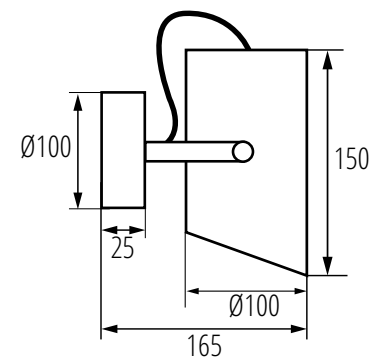

Kanlux

Kanlux LARATA EL Műszaki paraméterek:

Névleges feszültség [V]: 220-240 AC

Maximális teljesítmény [W]: max. 5 LED

Érintésvédelmi osztály: I

Fényforrás a szettben: nem

Foglalat: E27

Lámpaház anyaga: acél

IP védettség: 20