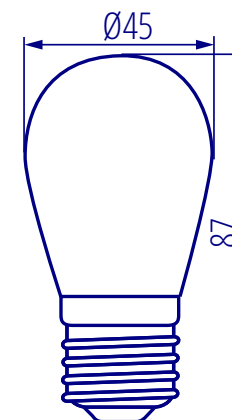

Kanlux

Kanlux ST45 LED

kanlux.hu

Kanlux

Együtt jobb **KANLUX GRL** fényfüzér

hosszúság

35750	GRL 6M5E27-B	5 x max 10W	6,25m
35754	GRL 11M10E27-B	10 x max 10W	11m
35758	GRL 15M15E27-B	15 x max 10W	15,75m

Névleges feszültség [V]: 220-240 AC