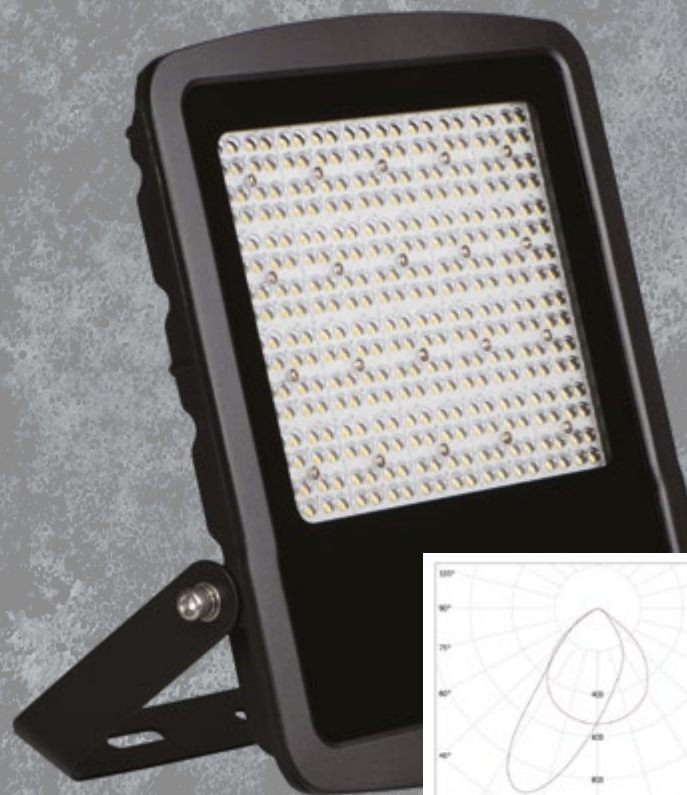

ASZIMMETRIKUS

— 240W esetében —

FÉNYELOSZLÁS