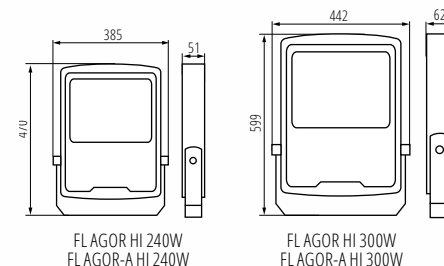

névleges teljesítmény: **220-240 AC**
 lámpaház anyaga és színe: **alumínium ötvözet, fekete**
 védőüveg anyaga: **edzett üveg**
 színhőmérséklet: **fehér /4000K/**
 fényforrás élettartama: **50000 óra**
 érintésvédelmi osztály: **I**
IK 08
CRI=70