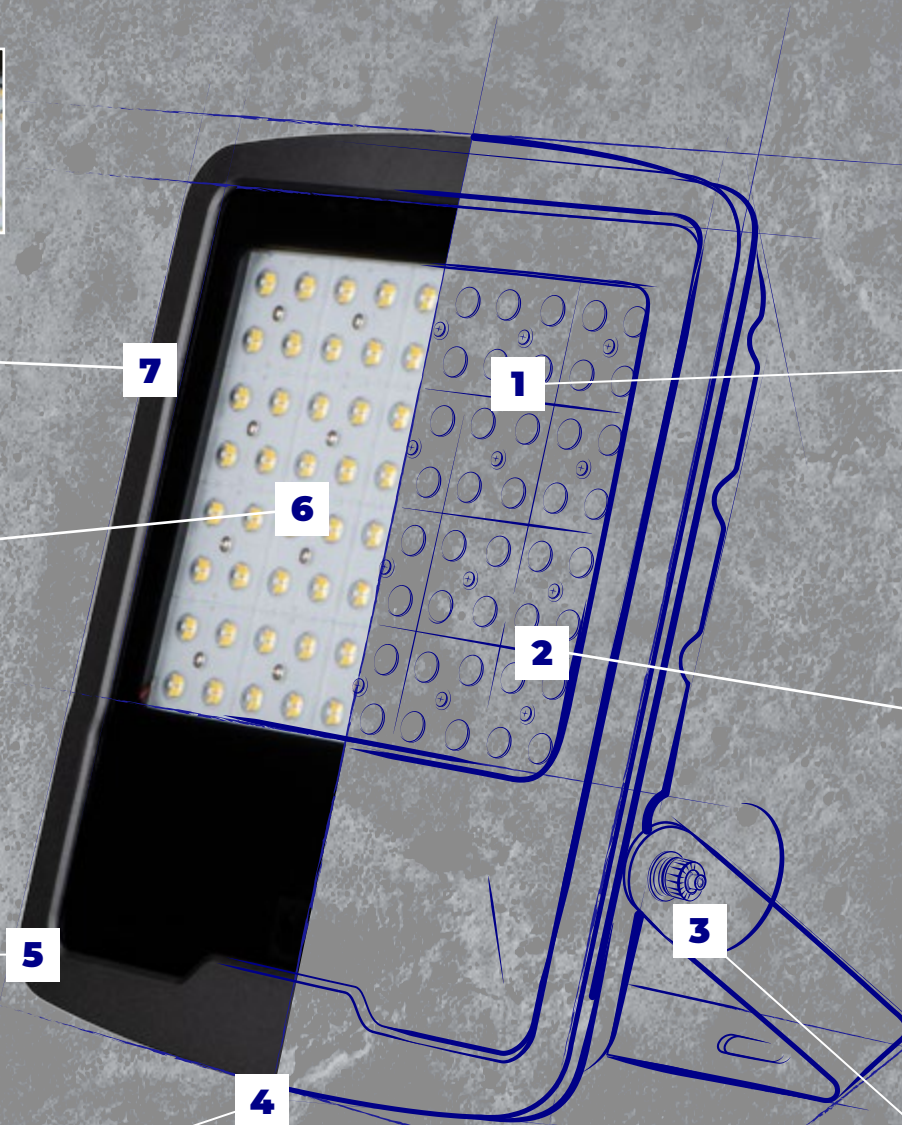

Kanlux

**IP
65**

Kanlux FL AGOR HI

A megbízható felépítés
magasfokú védettséget
(IP65) biztosít.

Kanlux FL AGOR HI

matt kivitel

akár 150lm/W
fényhatékonyság

IP65 magasfokú védetség az
időjárási körülmények ellen
/kültéri és beltéri használatra/

megbízható
paraméterek

ASZIMMETRIKUS
változat

SZIMMETRIKUS
változat

kiegészítő optika az
aszimmetrikus változat
esetében
(Kanlux FL AGOR HI)

opcionálisan alkalmazható
védőrács

a **6kV**
túlfeszültség elleni védelem
meghosszabbítja a lámpatest
élettartamát és csökkenti a
karbantartási költségeket