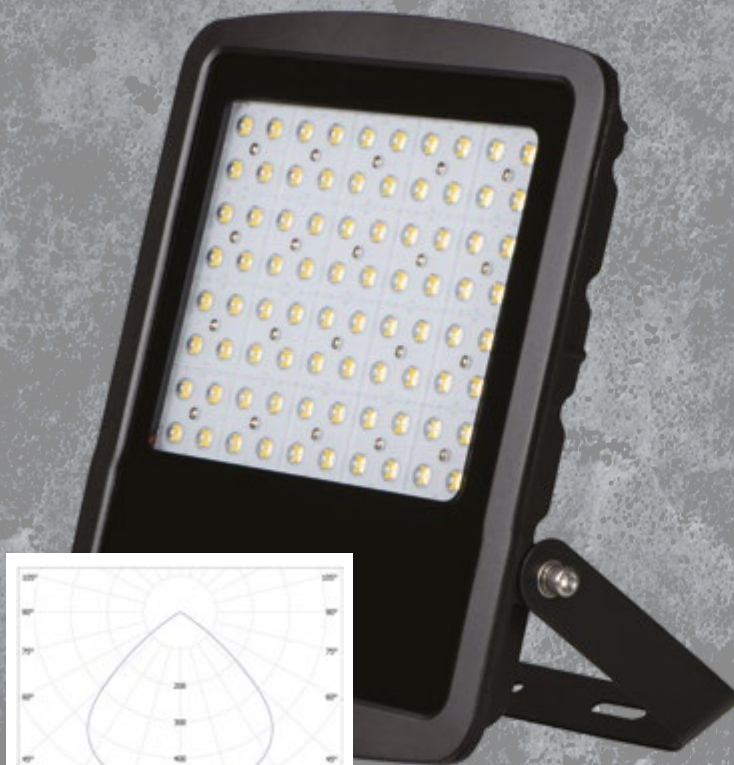

Kanlux

Kanlux FL AGOR HI

Dwa typy opraw

FL AGOR HI

FL AGOR/A HI

SZIMMETRIKUS

— 240W esetében —