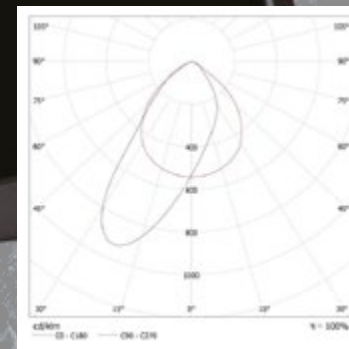

ASZIMMETRIKUS

— 240W esetében —

FÉNYELOSZLÁS