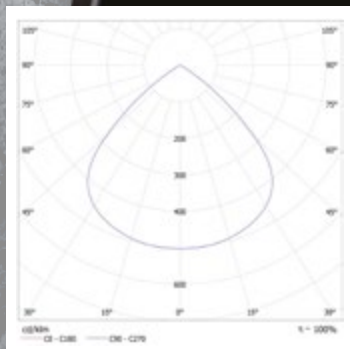

Kanlux

Kanlux FL AGOR HI

Dwa typy opraw

FL AGOR HI

FL AGOR/A HI

SZIMMETRIKUS

— 240W esetében —