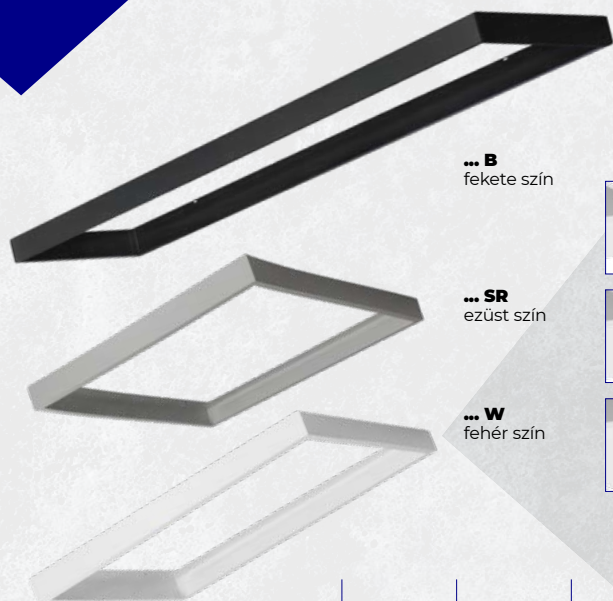

KanluxBLINGO LED KIEGÉSZÍTŐK TELJES KÖRE

... **B**
fekete szín

ADTR
magasság
45mm

... **SR**
ezüst szín

ADTR-H
magasság
65mm

... **W**
fehér szín

ADTR-H 76MM
magasság
76mm

ÚJDONSÁG

ÚJDONSÁG

SPN
PANEL
120

SPN
PANEL
60-62

CLIPS
PANEL
120

CLIPS
PANEL
60-62

37336

37335

37338

37337

37170	BLINGO 34W 3740 60WW		✓		✓
37171	BLINGO 34W 4080 60NW		✓		✓
37172	BLINGO 34W 4080 60CW		✓		✓
37173	BLINGO U34W 4080 60NW		✓		✓
37174	BLINGO 34W 4080 120NW	✓		✓	
37175	BLINGO U34W 4080 120N	✓		✓	
37176	BLINGO 38W 4560 60NW		✓		✓
37177	BLINGO 38W 4560 120NW	✓	✓	✓	✓
33177	BLINGO TN38W 6060 NW		✓		✓
33179	BLINGO TUN48W 6060 NW		✓		✓
33178	BLINGO TN24-28W6060NW		✓		✓
33174	BLINGO IPRN38W 6060NW		✓		✓
37178	BLINGO 24W 4320 60NW		✓		✓
37179	BLINGO U24W 4000 60NW		✓		✓

ADTR
6060 B

ADTR
6060 SR

ADTR
6060 W

ADTR-S
6060 W

ADTR
12030 B

ADTR
12030 SR

ADTR
12030 W

ADTR-H
6060 B

ADTR-H
6060 SR

ADTR-H
6060 W

ADTR-S-H
6060 W

ADTR-H
76MM 6060
W

ADTR-H
12030 B

ADTR-H
12030 SR

ADTR-H
12030 W

27615

27610

27613

27616

27614

27612

27611

29845

29844

29843

27617

33398

33391

33392

33390

37170	BLINGO 34W 3740 60WW	✓	✓	✓	✓				✓	✓	✓	✓	✓				
37171	BLINGO 34W 4080 60NW	✓	✓	✓	✓				✓	✓	✓	✓	✓				
37172	BLINGO 34W 4080 60CW	✓	✓	✓	✓				✓	✓	✓	✓	✓				
37173	BLINGO U34W 4080 60NW	✓	✓	✓	✓				✓	✓	✓	✓	✓				
37174	BLINGO 34W 4080 120NW					✓	✓	✓							✓	✓	✓
37175	BLINGO U34W 4080 120N					✓	✓	✓							✓	✓	✓
37176	BLINGO 38W 4560 60NW	✓	✓	✓	✓				✓	✓	✓	✓	✓				
37177	BLINGO 38W 4560 120NW	✓	✓	✓	✓	✓	✓	✓	✓	✓	✓	✓	✓	✓	✓	✓	✓
33177	BLINGO TN38W 6060 NW	✓	✓	✓	✓				✓	✓	✓	✓	✓				
33179	BLINGO TUN48W 6060 NW	✓	✓	✓	✓				✓	✓	✓	✓	✓				
33178	BLINGO TN24-28W6060NW								✓	✓	✓	✓	✓				
33174	BLINGO IPRN38W 6060NW								✓	✓	✓	✓	✓				
37178	BLINGO 24W 4320 60NW	✓	✓	✓	✓				✓	✓	✓	✓	✓				
37179	BLINGO U24W 4000 60NW	✓	✓	✓	✓				✓	✓	✓	✓	✓