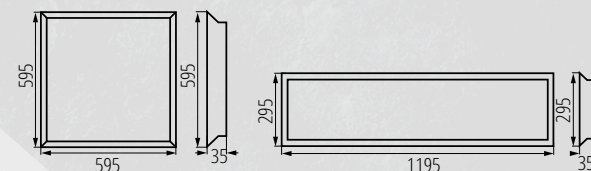

BLINGO 6060

BLINGO 12030