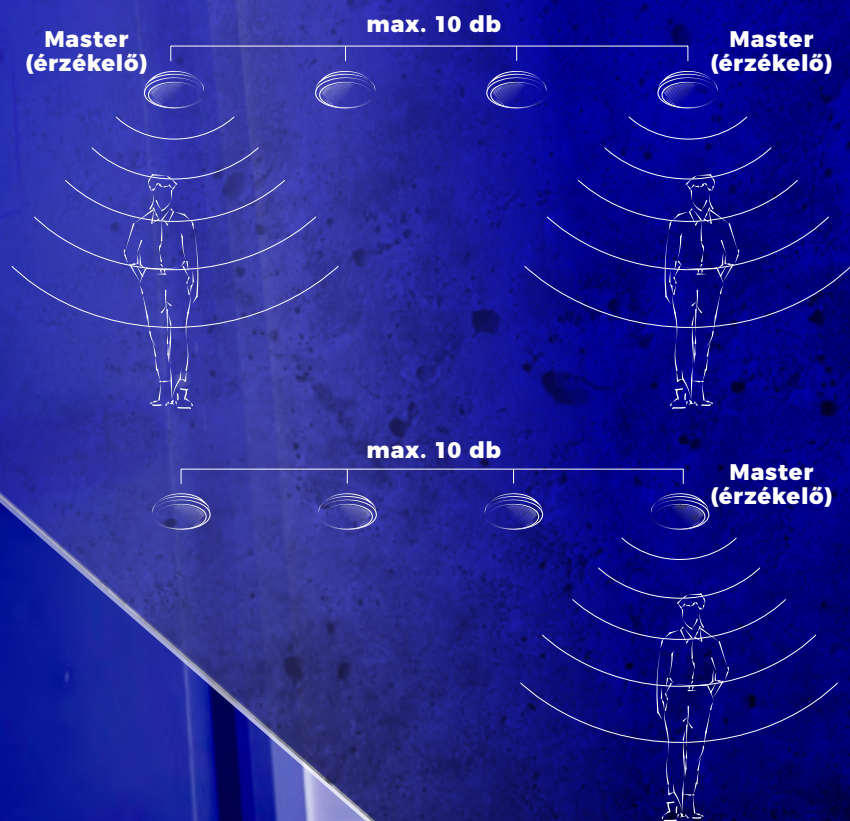

Kanlux

IP
65

A **DABA PRO** lámpatest **IP65** védettségű fokkal rendelkezik, vagyis kimagaslóan védett az időjárási körülményekkel szemben.

10IK

A **DABA PRO** lámpatest **IK10** mechanikai sérülésekkel szembeni védettségű fokkal („vandálbiztos” lámpatest), valamint kinyitás elleni kiegészítő védelemmel rendelkezik.

Kanlux

- magas minőségű kivitel
- **5 év garanciával** alátámasztva
- **állítható mikrohullámú** érzékelő (a 26W-os változat esetében)
- **master-slave** típusú csatlakoztatási lehetőség
- a lámpatest **gyorscsatlakozóval** van felszerelve, ami megkönnyíti a szerelést

* 5 év garancia a weboldalon elérhető garanciális nyilatkozat feltételei szerint

Kanlux

A **DABA PRO** mennyezeti lámpák **MASTER -> SLAVE** elv alapján csatlakoztathatók egymáshoz, vagyis az érzékelővel felszerelt első (esetleg az első és az utolsó) lámpatest kapcsolja fel és le a hozzá csatlakoztatott többi lámpatestet.