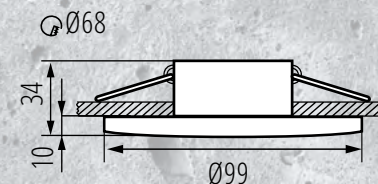

Kanlux

Kanlux
DROXY IP65
dekorációs keret

Kanlux

A Kanlux **DROXY IP65**
dekorációs keret
**fürdőszobákban és fokozott
nedvességű helyiségekben**
való felhasználásra szolgál
(IP65/20).

Kanlux

A sima felülettel rendelkező dekorációs keret

Kanlux

Kanlux

Kanlux

A magas IP65 védeettségi fok

**lehetővé teszi a keretek
tető alatt található
álmennyezetekbe
történő szerelését.**

Kanlux

Kanlux

Műszaki adatok:

Szerelési nyílás mérete: Ø 68mm

Kanlux

Kanlux **DROXY IP65**

kanlux.hu