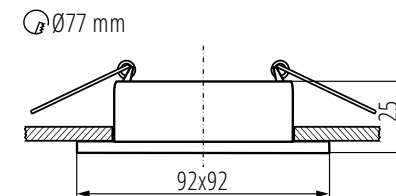

Foglalat: Gx5,3/GU10

Lámpaház anyaga: alumínium ötvözet

IP védelem fok: 20

Szerelési nyílás [mm]:  $\varnothing 77$

Kanlux FELINE DSO

Kanlux FELINE DSL

\* a készlet nem tartalmaz foglalatot és fényforrást