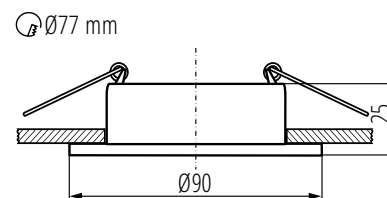

Foglalat: Gx5,3/GU10

Lámpaház anyaga: alumínium ötvözet

IP védelem fok: 20

Szerelési nyílás [mm]:  $\varnothing 77$

Kanlux FELINE DSO

Kanlux FELINE DSL

\* a készlet nem tartalmaz foglalatot és fényforrást