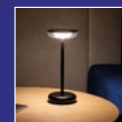

37311

FLUXY LED IP44 B