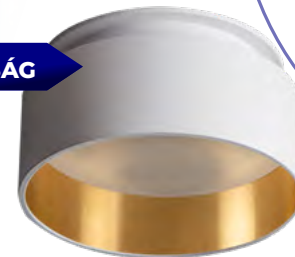

Kanlux

**Kanlux GOVIK
és GOVIK-ST**

spot dekorációs keret
termékcsalád

Kanlux

Fehér szín

ÚJDONSÁG

A termékcsaládot
4 modell alkotja,
fehér és fehér-arany
színekben

GOVIK-ST
GOVIK

Kanlux GOVIK-ST DSO spot dekorációs keretek

Univerzális design két színben,
matt fehér és fekete színben, valamint
2 új modell dekoratív arany szegéllyel

GOVIK-ST DSO-B
(29237)

GOVIK-ST DSO-W
(29238)

GOVIK-ST DSO-W/G
(29233)

GOVIK-ST DSO-B/G
(29234)

ÚJDONSÁG

ÚJDONSÁG

Kanlux

Kanlux GOVIK DSO

spot dekorációs keretek

Univerzális design két színben,
matt fehér és fekete színben, valamint
2 új modell dekoratív arany szegéllyel

GOVIK DSO-B
(29236)

GOVIK DSO-W
(29235)

GOVIK DSO-W/G
(29231)

ÚJDONSÁG

GOVIK DSO-B/G
(29232)

ÚJDONSÁG

Jellemzők:

A Kanlux GOVIK felépítésének és kiegészítő, akril búrájának köszönhetően rendhagyó termék. A beszerelést követően úgy néz ki, mint egy alacsony falon kívüli lámpatest (például a MINI BORD, MINI GORD).