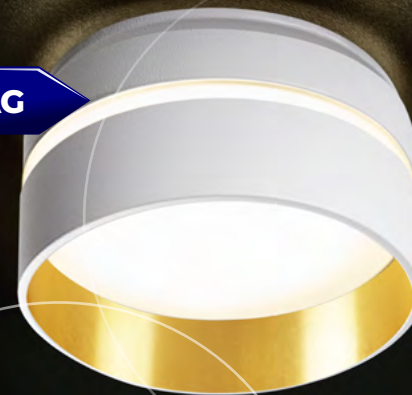

Kanlux

**Kanlux GOVIK
és GOVIK-ST**

spot dekorációs keret
termékcsalád

Kanlux

Fehér szín

ÚJDONSÁG

A termékcsaládot
4 modell alkotja,
fehér és fehér-arany
színekben

GOVIK-ST
GOVIK

ÚJDONSÁG

Kanlux

Fekete szín

ÚJDONSÁG

A termékcsaládot
4 modell alkotja,
fekete és fekete-arany
színekben

GOVIK-ST
GOVIK

ÚJDONSÁG

Kanlux

Kanlux GOVIK-ST DSO spot dekorációs keretek

Univerzális design két színben,
matt fehér és fekete színben, valamint
2 új modell dekoratív arany szegéllyel

GOVIK-ST DSO-B
(29237)

GOVIK-ST DSO-W
(29238)

GOVIK-ST DSO-W/G
(29233)

GOVIK DSO-W
(29235)

GOVIK DSO-W/G
(29231)

ÚJDONSÁG

GOVIK DSO-B/G
(29232)

ÚJDONSÁG

Jellemzők:

A Kanlux GOVIK felépítésének és kiegészítő, akril búrájának köszönhetően rendhagyó termék. A beszerelést követően úgy néz ki, mint egy alacsony falon kívüli lámpatest (például a MINI BORD, MINI GORD).