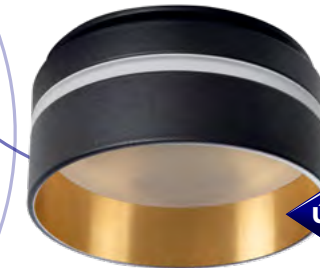

Kanlux

**Kanlux GOVIK
és GOVIK-ST**

spot dekorációs keret
termékcsalád

Kanlux

Fehér szín

ÚJDONSÁG

A termékcsaládot
4 modell alkotja,
fehér és fehér-arany
színekben

GOVIK-ST
GOVIK

Kanlux GOVIK-ST DSO spot dekorációs keretek

Univerzális design két színben,
matt fehér és fekete színben, valamint
2 új modell dekoratív arany szegéllyel

GOVIK-ST DSO-B
(29237)

GOVIK-ST DSO-W
(29238)

GOVIK-ST DSO-W/G
(29233)

GOVIK-ST DSO-B/G
(29234)

ÚJDONSÁG

ÚJDONSÁG

Kanlux

Kanlux GOVIK DSO

spot dekorációs keretek

Univerzális design két színben,
matt fehér és fekete színben, valamint
2 új modell dekoratív arany szegéllyel

GOVIK DSO-B
(29236)

GOVIK DSO-W
(29235)

GOVIK DSO-W/G
(29231)

ÚJDONSÁG

GOVIK DSO-B/G
(29232)

ÚJDONSÁG

Jellemzők:

A Kanlux GOVIK felépítésének és kiegészítő, akril búrájának köszönhetően rendhagyó termék. A beszerelést követően úgy néz ki, mint egy alacsony falon kívüli lámpatest (például a MINI BORD, MINI GORD).