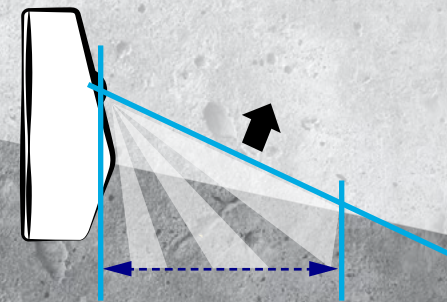

Kanlux

Kanlux
IRS3xAAA
LED lámpa
mozgásérzékelővel

Kanlux

MOZGÁSÉRZÉKELŐ ÉS
SZŰRKÜLETÉRZÉKELŐ

3X AAA ELEM
A SZETT AZ ELEMET NEM
TARTALMAZZA

Kanlux IRS3xAAA

Három darab AAA elemmel működő
lépcsővilágító.

A lámpa háromféle működési móddal rendelkezik

- **ON** - folyamatosan világít
- **OFF** - kikapcsolt állapot
- **AUTO** - alacsony fényerősség vagy mozgás esetén kapcsol be (a lámpa szűrületérzékelővel és mozgásérzékelővel van felszerelve).

120°

max 5m

Kanlux

Kanlux IRS3xAAA

Egyszerű szerelés – az Ön igényei szerint.

A Kanlux IRS3xAAA lámpa **öntapadó szalag** vagy **csavar** (a készlet tartalma) segítségével telepíthető. A lámpa nagy előnye, hogy olyan helyekre is felszerelhető, ahova az elektromos hálózat nincs kivezetve.