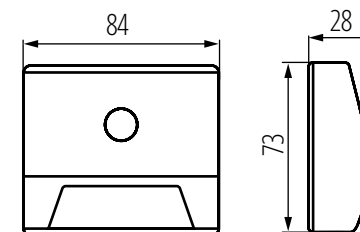

Kanlux

Kanlux IRS3xAAA

elem:

3 X AAA

1,5V DC

élettartam:

25 000h

védettségi osztály:

III

környezeti hőmérséklet, amelyben a
termék működhet [°C]:

0÷25

37392 IRS3xAAA LED PIR W-NW

0,3W

10lm

4000K

kanlux.hu