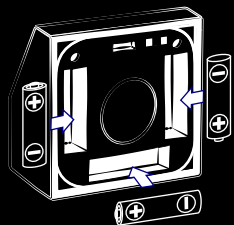

Kanlux

Kanlux
IRS3xAAA
LED lámpa
mozgásérzékelővel

Kanlux

MOZGÁSÉRZÉKELŐ ÉS
SZŰRKÜLETÉRZÉKELŐ

3X AAA ELEM
A SZETT AZ ELEMET NEM
TARTALMAZZA

Kanlux IRS3xAAA

Három darab AAA elemmel működő
lépcsővilágító.

A lámpa háromféle működési móddal rendelkezik

- **ON** - folyamatosan világít
- **OFF** - kikapcsolt állapot
- **AUTO** - alacsony fényerősség vagy mozgás esetén kapcsol be (a lámpa szűrületérzékelővel és mozgásérzékelővel van felszerelve).

120°

max 5m

Kanlux

Kanlux IRS3xAAA

Egyszerű szerelés – az Ön igényei szerint.

A Kanlux IRS3xAAA lámpa **öntapadó szalag** vagy **csavar** (a készlet tartalma) segítségével telepíthető. A lámpa nagy előnye, hogy olyan helyekre is felszerelhető, ahova az elektromos hálózat nincs kivezetve.

1. VÁLTOZAT

2. VÁLTOZAT

Kanlux

Kanlux IRS3xAAA

Széles felhasználási kör -

a lámpát felhasználhatja olyan helyeken, ahová az elektromos hálózat nem ér el, például lépcsővilágítóként, előszoba/előtér megvilágításaként, fürdőszobai világításaként.