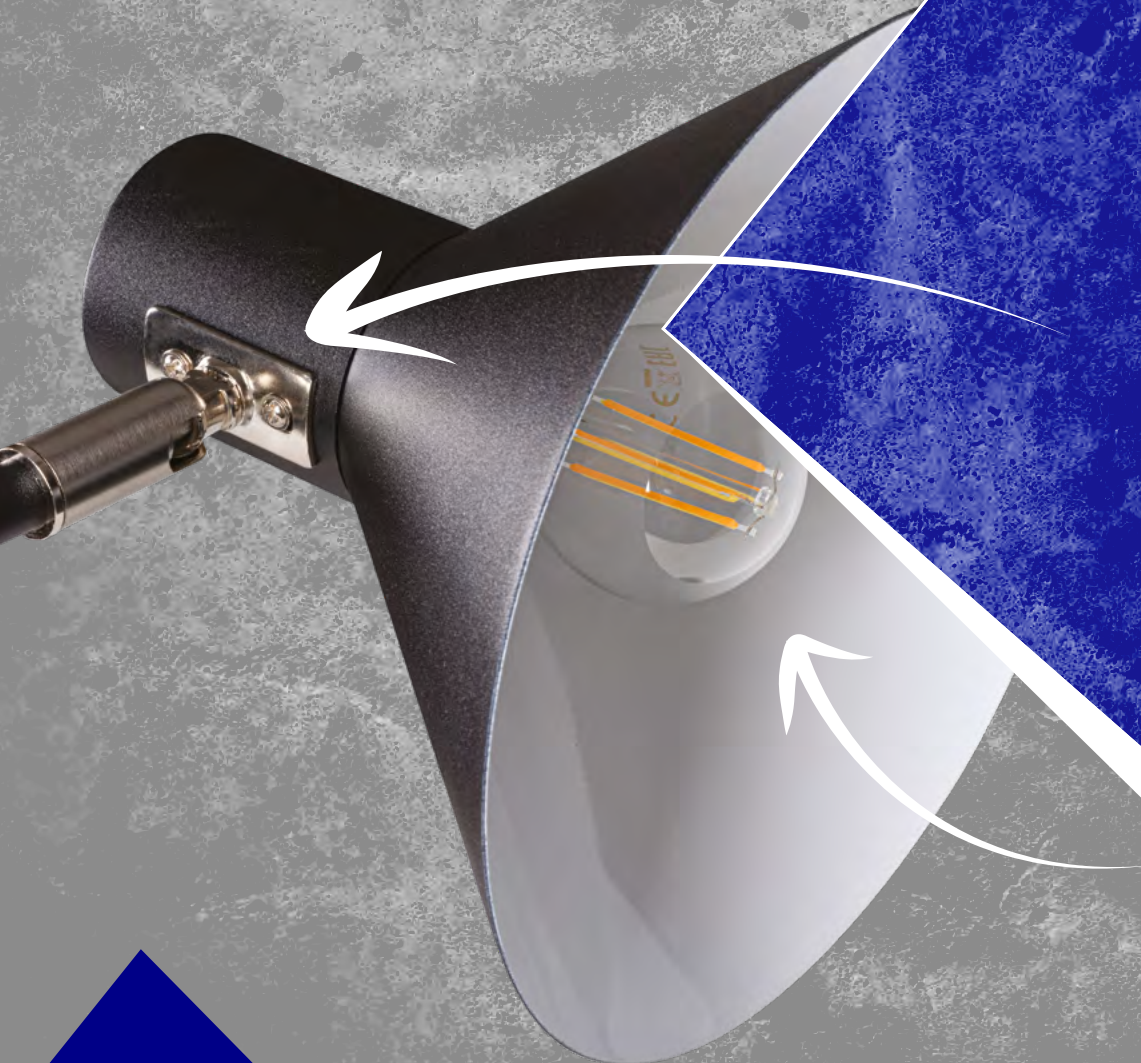

# ***Kanlux***

**Kanlux  
NEDIA**

**ASZTALI  
LÁMPA**

**Kanlux**

**Kanlux NEDIA**

A búra

**két forgási  
tengelyben**

állítható

# Kanlux

**Kanlux NEDIA**

Két szín:

**matt fehér**  
**matt fekete**

**Ezüst színű**  
állítható csukló

Belül  
**fehér színre**  
festett búra

**Kanlux**

**150 CM HOSSZÚ  
TÁPKÁBEL**

**ON/OFF KAPCSOLÓ  
A TÁPKÁBELEN**