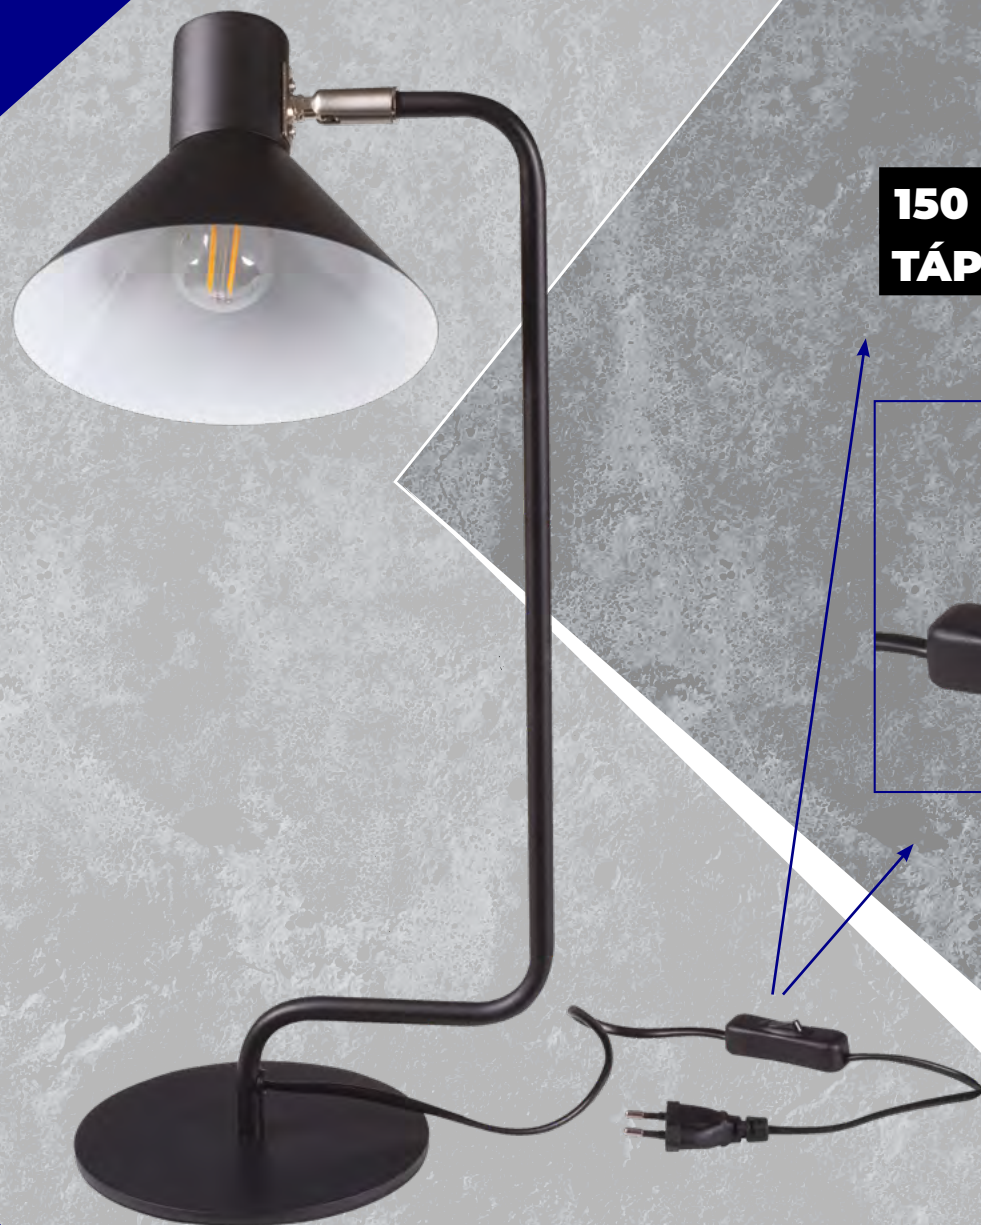

# ***Kanlux***

**Kanlux  
NEDIA**

**ASZTALI  
LÁMPA**

**Kanlux**

**Kanlux NEDIA**

A búra

**két forgási  
tengelyben**

állítható

# Kanlux

**Kanlux NEDIA**

Két szín:

**matt fehér**  
**matt fekete**

**Ezüst színű**  
állítható csukló

Belül  
**fehér színre**  
festett búra

**Kanlux**

**150 CM HOSSZÚ  
TÁPKÁBEL**

**ON/OFF KAPCSOLÓ  
A TÁPKÁBELEN**

## Kanlux NEDIA műszaki paraméterek:

- NÉVLEGES FESZÜLTÉG [V]: **220-240 AC**
- TELJESÍTMÉNY [W]: **max. 10W**
- FOGLALAT: **E14**
- BILLENTHETŐ LÁMPATEST
- VÍZSZINTBEN [°]: **320**
- FÜGGŐLEGESEN [°]: **160**
- ÉRINTÉSVÉDELMI OSZTÁLY: **II**
- LÁMPAHÁZ ANYAGA: **acél**