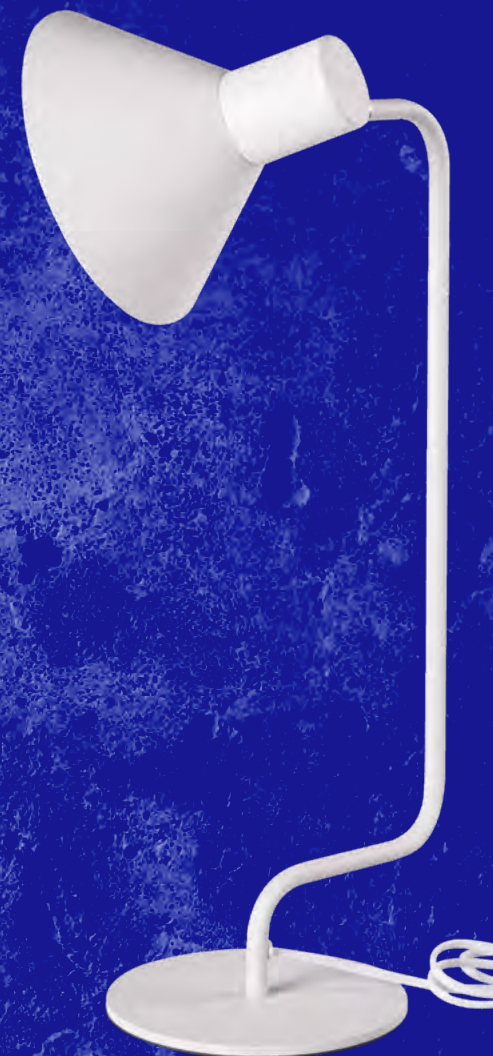

# ***Kanlux***

**Kanlux  
NEDIA**

**ASZTALI  
LÁMPA**

**Kanlux**

**Kanlux NEDIA**

A búra

**két forgási  
tengelyben**

állítható

# Kanlux

**Kanlux NEDIA**

Két szín:

**matt fehér**  
**matt fekete**

**Ezüst színű**  
állítható csukló

Belül  
**fehér színre**  
festett búra

**Kanlux**

**150 CM HOSSZÚ  
TÁPKÁBEL**

# Kanlux

**Kanlux  
NEDIA E14 B**  
(34475)

**Kanlux  
NEDIA E14 W**  
(34476)

## Kanlux NEDIA műszaki paraméterek:

- NÉVLEGES FESZÜLTÉG [V]: **220-240 AC**
- TELJESÍTMÉNY [W]: **max. 10W**
- FOGLALAT: **E14**
- BILLENTHETŐ LÁMPATEST
- VÍZSZINTBEN [°]: **320**
- FÜGGŐLEGESEN [°]: **160**
- ÉRINTÉSVÉDELMI OSZTÁLY: **II**
- LÁMPAHÁZ ANYAGA: **acél**