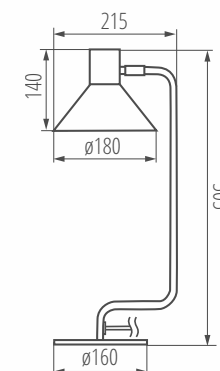

## Kanlux NEDIA műszaki paraméterek:

- NÉVLEGES FESZÜLTÉG [V]: **220-240 AC**
- TELJESÍTMÉNY [W]: **max. 10W**
- FOGLALAT: **E14**
- BILLENTHETŐ LÁMPATEST
- VÍZSZINTBEN [°]: **320**
- FÜGGŐLEGESEN [°]: **160**
- ÉRINTÉSVÉDELMI OSZTÁLY: **II**
- LÁMPAHÁZ ANYAGA: **acél**