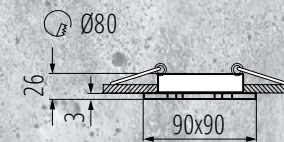

Anyag: **alumínium öntvény**

Védettségi fok: **IP20**

A lámpatest állíthatósága: 30°

*\* a lámpatest nem tartalmazza a fényforrást.*

**SEIDY CT-DT050**

**SEIDY CT-DTL50**

**SEIDY CT-DTL250**