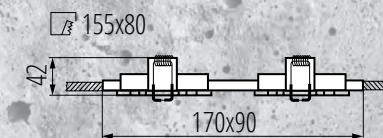

Anyag: **alumínium öntvény**

Védettségi fok: **IP20**

A lámpatest állíthatósága: 30°

*\* a lámpatest nem tartalmazza a fényforrást.*

**SEIDY CT-DT050**

**SEIDY CT-DTL50**

**SEIDY CT-DTL250**