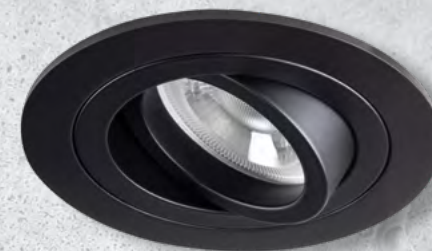

# ***Kanlux***

**Kanlux SEIDY**

**SPOTOK ÚJ**

**VÁLTOZATBAN**

**Kanlux**

**Bővítettük a kínálatot  
új modellekkel fehér  
és fekete színben.**

# Kanlux

ÚJ

**Kanlux SEIDY**  
matt fekete  
színben

**19458**

**SEIDY CT-DTL50-B/M**

**19457**

**SEIDY CT-DTO50-B/M**

**19459**

**SEIDY CT-DTL250-B/M**

**Kanlux**

**Kanlux SEIDY**  
matt fehér  
színben

**NEW**

**19454**  
**SEIDY CT-DTL50-W/M**

**19456**  
**SEIDY CT-DTO50-W/M**

**19455**  
**SEIDY CT-DTL250-W/M**