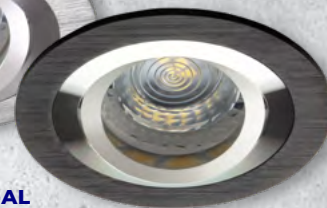

18288
SEIDY CT-DTO50-B