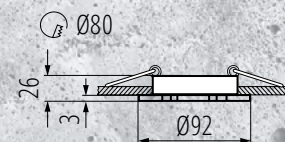

Anyag: **alumínium öntvény**

Védettségi fok: **IP20**

A lámpatest állíthatósága: 30°

*\* a lámpatest nem tartalmazza a fényforrást.*

**SEIDY CT-DT050**

**SEIDY CT-DTL50**

**SEIDY CT-DTL250**