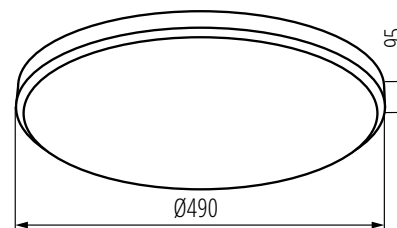

Kanlux **ARVOS LED**

37331 ○

ARVOS LED 37W CCT W

37330 ●

ARVOS LED 37W CCT B

2700/4000/6500K

max 2680lm 4000K

Lámpaház anyaga: acél