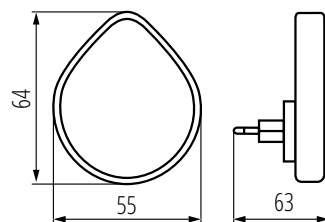

Kanlux

Kanlux **ULOV LED**

37396

ULOV LED DIM WW W

3000K

1-30lm

fokozatmentes fényerő-beállítás