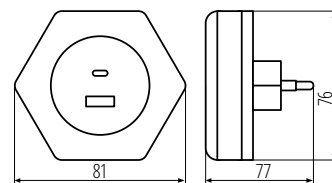

Kanlux

Kanlux **BOLA LED**

37397

BOLA LED 2xUSB WW W

max 15W

3000K

4lm (0,22W)

3 működési mód

ON/OFF/AUTO

USB-A és USB-C csatlakozó