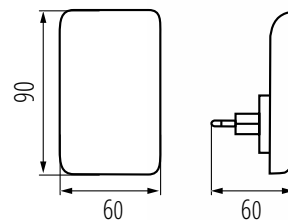

3000K

5lm

Lámpaház anyaga: PC

Kanlux

Kanlux **ULOV LED**

37396

ULOV LED DIM WW W

3000K