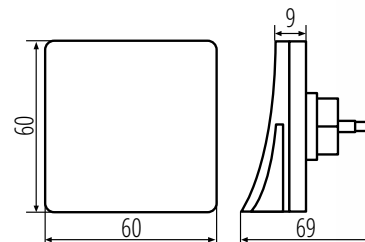

Kanlux

Kanlux **HOFI LED**

37393

HOFI LED WW W

3000K

2lm

Lámpaház anyaga: PC

Búra anyaga: PC