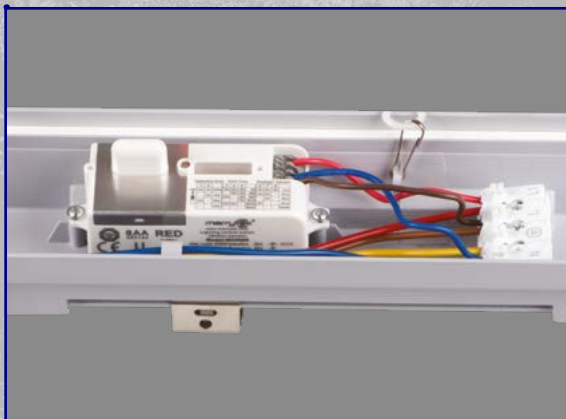

Kanlux

Kanlux MAH PRO

A lámpatest felszerelhető

mozgásérzékelővel

(külön tartozékként rendelhető).

A mozgásérzékelő jellemzői:

- por- és páramentes lámpatestekben alkalmazva megbízható érzékelést biztosít,
- **master-slave** funkcióval rendelkezik (tehát az első vagy az első és az utolsó lámpatest kapcsolja a teljes fénysort),
- **5 év garancia**

Működési idő: **5mp/30mp/90mp/5perc/20perc/30perc**

Érzékelési érzékenység: **100%/75%/50%/25%**

Fényerősség: **2Lux/10Lux/30Lux/50Lux/Kikapcsolva**

Érzékelési tartomány: **3-10 perc 3 m magasságban**

HELY A
MOZGÁSÉRZÉKEŐ
SZÁMÁRA