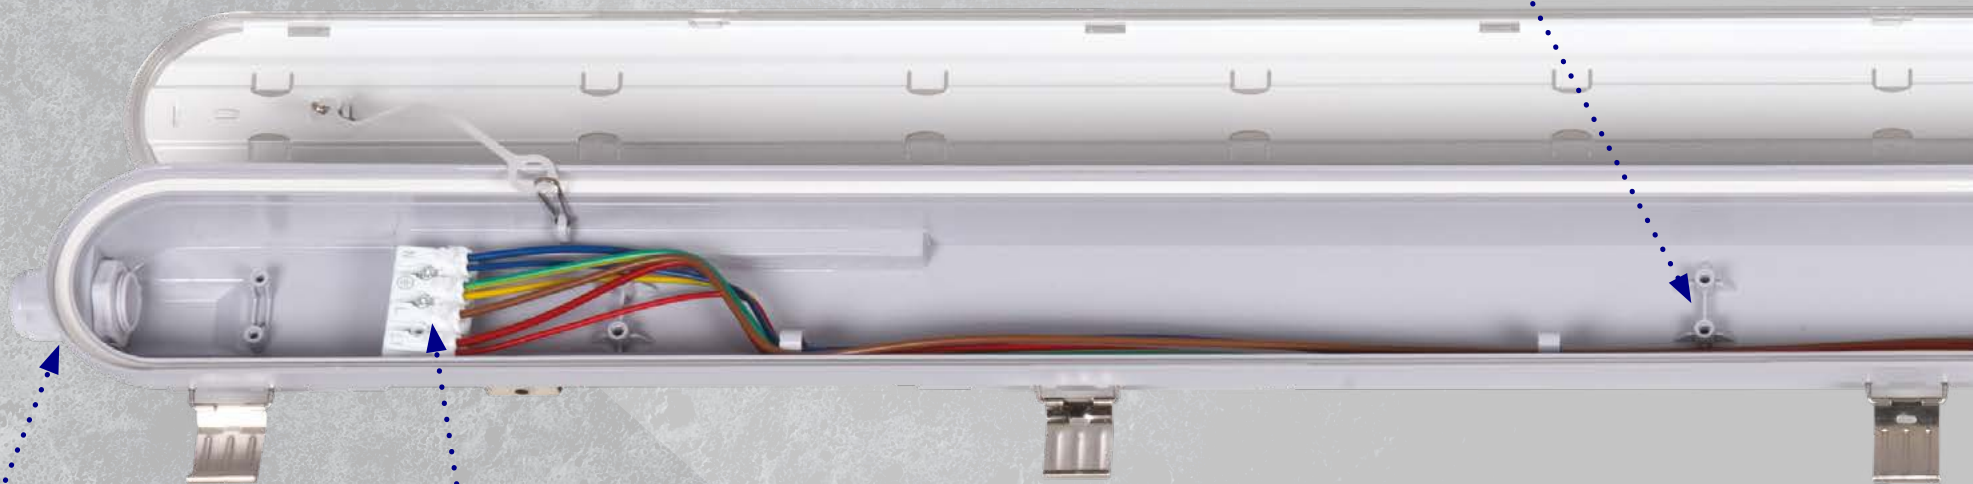

14,5 CM-IG ÁLLÍTHATÓ
RÖGZÍTŐKONZOLOK

Kanlux

Kanlux MAH PRO

HELY AZ ESETLEGES
EGYÉB TARTOZÉKOK,
PL. VÉSZVILÁGÍTÓ
MODUL SZÁMÁRA

ALAPFELSZERELÉSKÉNT
VAKDUGÓVAL VÉGZÖDŐ
TÖMSZELENCE,
AMI BIZTOSÍTJA A
POR- ÉS PÁRAMENTESSÉGET

NÉGYPÓLUSÚ
GYORSCSATLAKOZÓ

FÉM
RÖGZÍTŐKLIPSZEK
2X5 DB – 120 CM
2X 7 DB – 150 CM

Kanlux

Kanlux MAH PRO

A TÁPEGYSÉG GYORS
CSERÉJÉT LEHETŐVÉ T
EVŐ GYORSCSATLAKOZÓ
(QUICK CONNECTOR)

BIZTONSÁGI HUZAL

AZ EGYSZERŰ ÉS
GYORS SZERELÉST
LEHETŐVÉ TEVŐ
NÉGYPÓLUSÚ
(2-2 BEMENETTEL
RENDELKEZŐ)
GYORSCSATLAKOZÓ