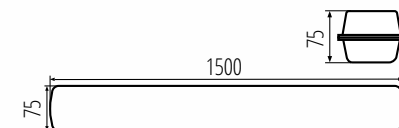

MAH PRO 52W 15R-NW
MAH PRO Y 52W 15R-NW