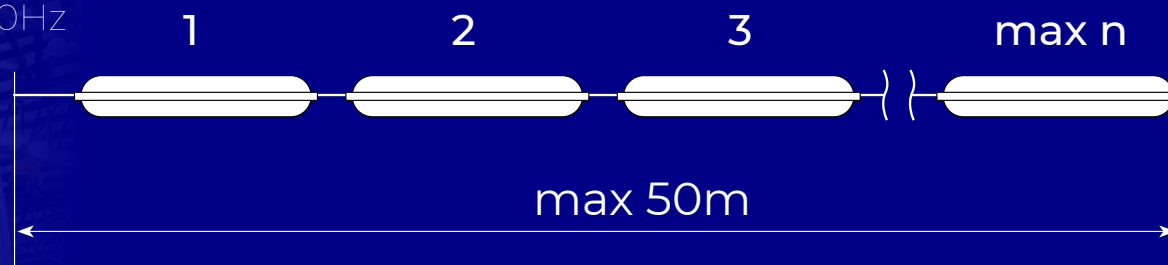

HELY A
MOZGÁSÉRZÉKELŐ
SZÁMÁRA

PG11 TÖMSZELENCE,
AMELY LEHETŐVÉ
TESZI 6-12 MM
ÁTMÉRŐJŰ KÁBELEK
BEVEZETÉSÉT

Kanlux

Kanlux MAH PRO

Soros csatlakoztatási lehetőség

220-240V~
50Hz

$\Sigma 1+2+3+\dots+n \leq$ MAH PRO...38W - 12 SZT.
MAH PRO...52W - 8 SZT.