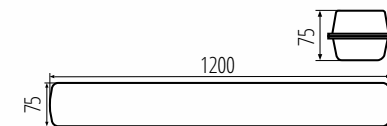

MAH PRO 38W 12R-NW
MAH PRO Y 38W 12R-NW