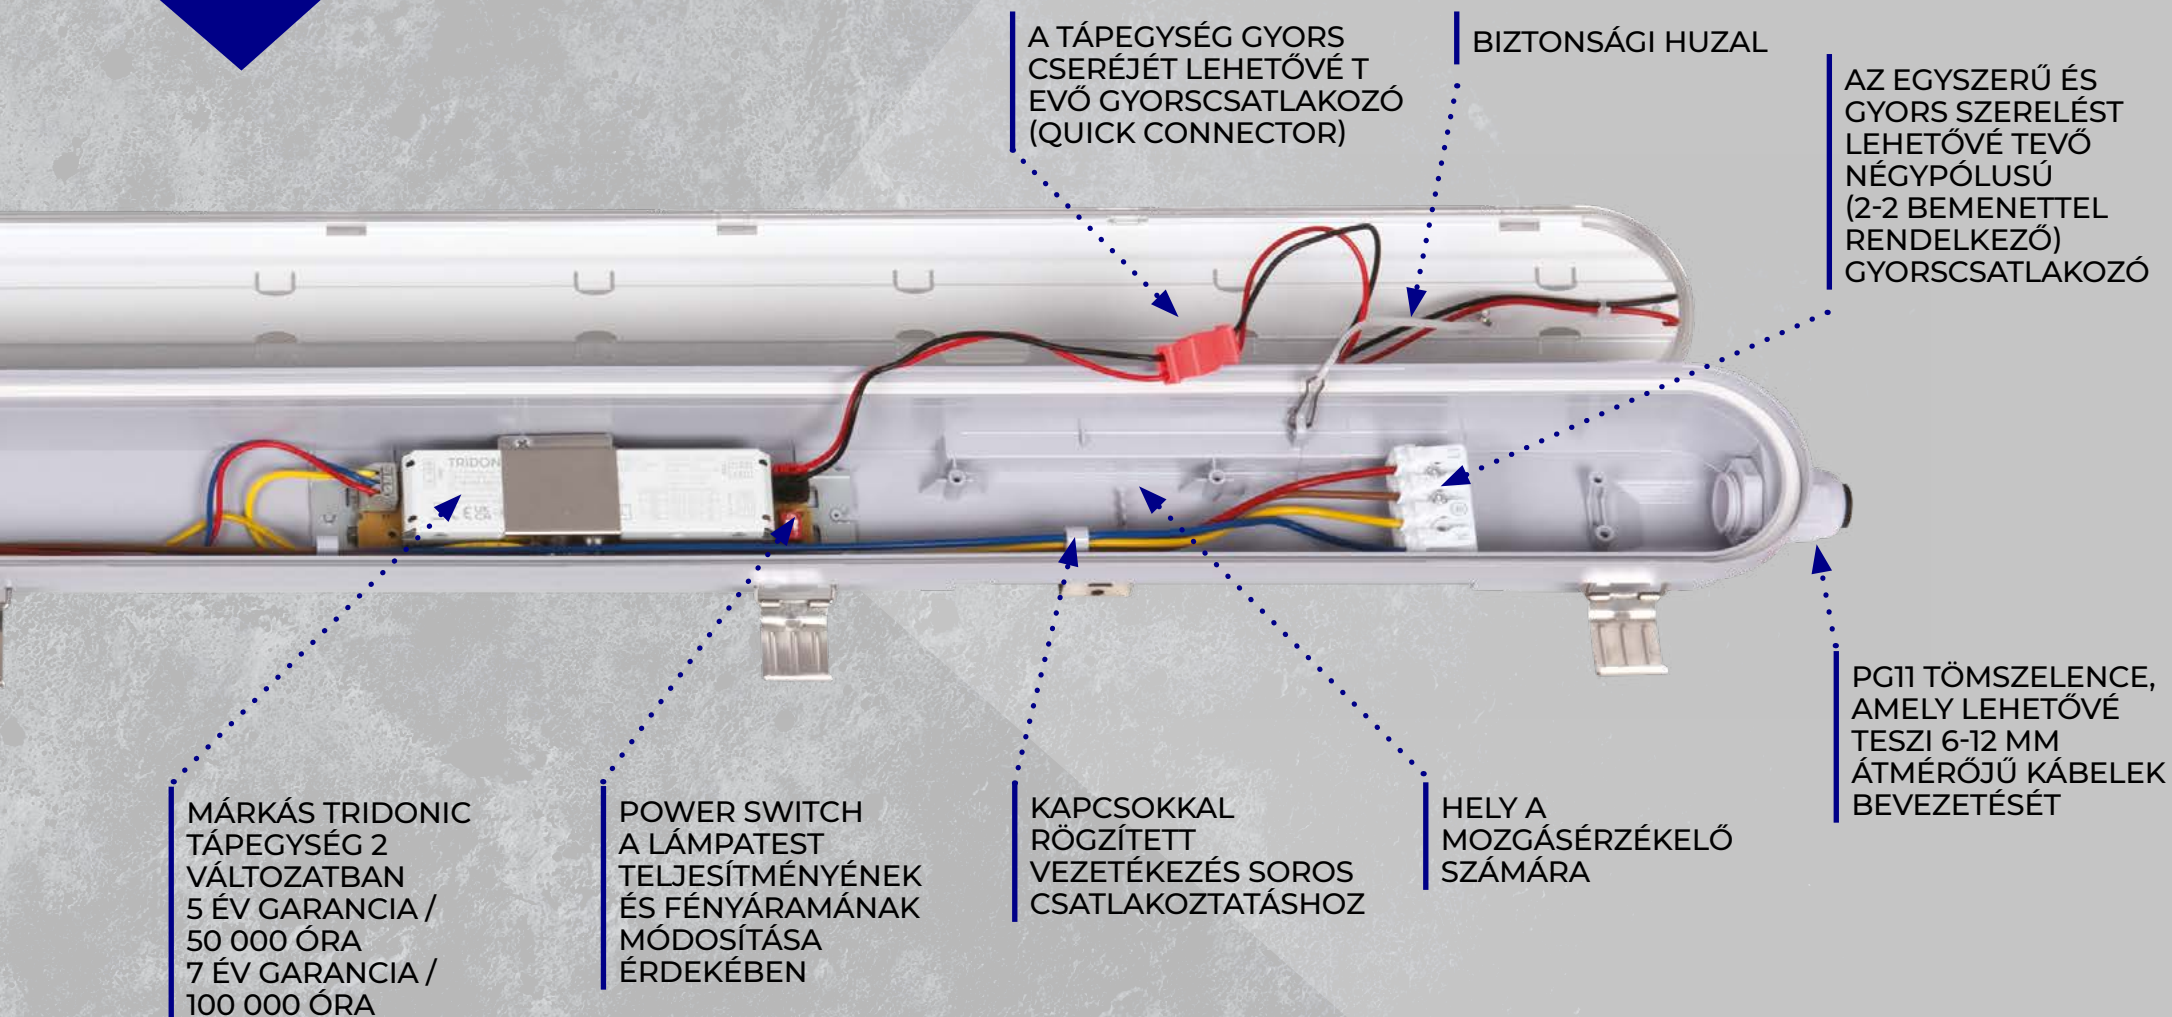

NÉGYPÓLUSÚ
GYORSCSATLAKOZÓ

FÉM
RÖGZÍTŐKLIPSZEK
2X5 DB – 120 CM
2X 7 DB – 150 CM

Kanlux

Kanlux MAH PRO

A TÁPEGYSÉG GYORS
CSERÉJÉT LEHETŐVÉ T
EVŐ GYORSCSATLAKOZÓ
(QUICK CONNECTOR)

BIZTONSÁGI HUZAL

AZ EGYSZERŰ ÉS
GYORS SZERELÉST
LEHETŐVÉ TEVŐ
NÉGYPÓLUSÚ
(2-2 BEMENETTEL
RENDELKEZŐ)
GYORSCSATLAKOZÓ