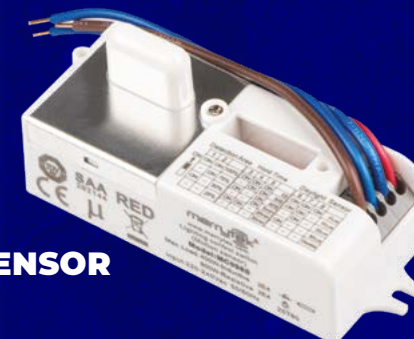

38144
MAH PRO SENSOR