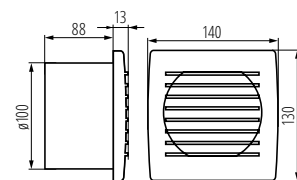

CYKLON EOL100