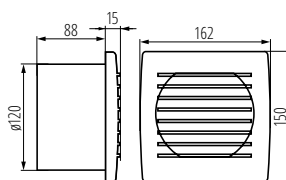

CYKLON EOL120