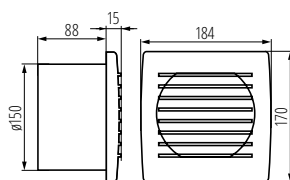

CYKLON EOL150