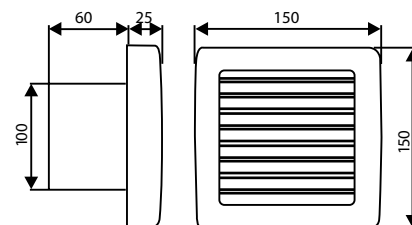

ZEFIR 100HT; ZEFIR 100B;
ZEFIR 100T