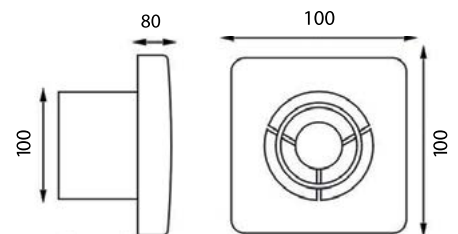

# TAJFUN

ELSZÍVÓ VENTILÁTOR ▶

TAJFUN E2-B3; TAJFUN B3-1

A TAJFUN ventilátorok fehér színű műanyagból készülnek. Fordulatszámuk 2550/perc.

TAJFUN E2-B3	<b>70904</b>	5907813631207	20	39	100	időkapcsoló
TAJFUN B3-1	<b>70905</b>	8594056492169	20	39	100	standard