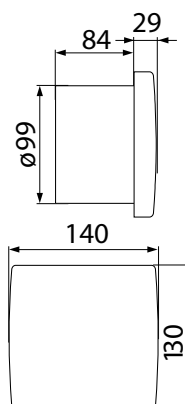

# CYKLON

ZÁRT ELŐLAPOS ELSZÍVÓ VENTILÁTOR ▶

CYKLON EOL F10B-W; CYKLON EOL F10T-W

CYKLON EOL F10B-INOX;  
CYKLON EOL F10T-INOX

A CYKLON zárt előlapos ventilátorok fehér és inox színű műanyagból készülnek. Fordulatszámuk 2550/perc.