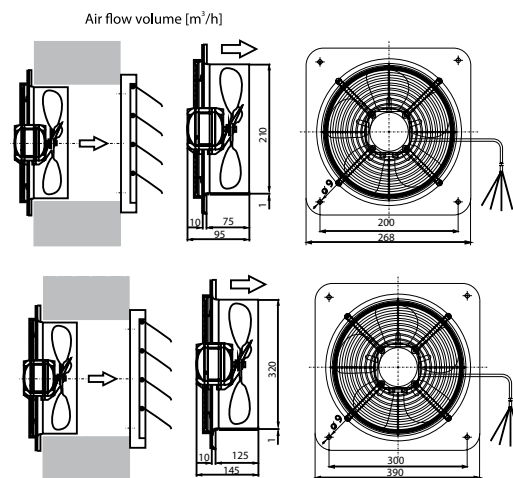

# Kanlux C200, C300

IPARI VENTILÁTOR ▶

| Az ipari ventilátorok fémből készülnek.

C200; C300

C200	<b>C200</b>	5907813630255	31	51	470
C300	<b>C300</b>	5907813630262	110	60	1520

220-240 AC	50/60	X4				2550		1		