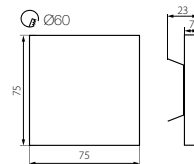

Méret: 75 x 75 x 7 mm

szelőrő dobozhoz
APUS LED
APUS LED PIR

60 mm

12V~ DC

0,8W

50 000 h

IP

20

Kanlux SABIK LED

Dekorációs LED lámpatest

Méret: 75 x 75 x 7 mm

szelő dobozhoz
SABIK LED
SABIK LED PIR

60 mm

A megfelelő üzemeltetéshez a Kanlux kínálatában megtalálható DRIFT, CIRCO vagy DRIVE LED meghajtó szükséges.