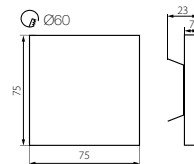

Méret: 75 x 75 x 7 mm

szelőrő dobozhoz
APUS LED
APUS LED PIR

60 mm

12V~ DC

0,8W

50 000 h

IP

20