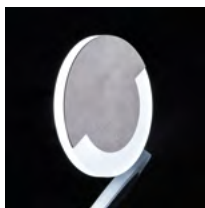

Kanlux SOLA LED

Dekorációs LED lámpatest

12V~ DC

0,8W

50 000 h

IP

20

**ON
OFF**

≥20 000

rozsdamentes acél

Kód

Megnevezés

23101

SOLA LED CW
5905339231017

15 lm

23100

SOLA LED WW
5905339231000

13 lm

Méret: 7 x Ø70 mm

Szerelő doboz
SOLA LED

60 mm

A megfelelő üzemeltetéshez a Kanlux kínálatában megtalálható DRIFT, CIRCO vagy DRIVE LED meghajtó szükséges.