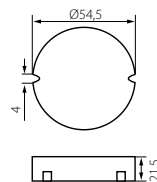

12V~ DC

Kód

Megnevezés

24240 CIRCO LED 12VDC 0-10W
5905339242402

24241 CIRCO LED 12VDC 0-15W
5905339242419