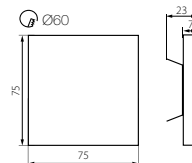

Dekorációs LED lámpatest mozgásérzékelővel

Kanlux TERRA LED

Dekorációs LED lámpatest

Méret: 75 x 75 x 7 mm

szerező dobozhoz
TERRA LED
TERRA MINI LED
TERRA LED PIR

60 mm

Kanlux TERRA LED

Dekorációs LED lámpatest mozgásérzékelővel